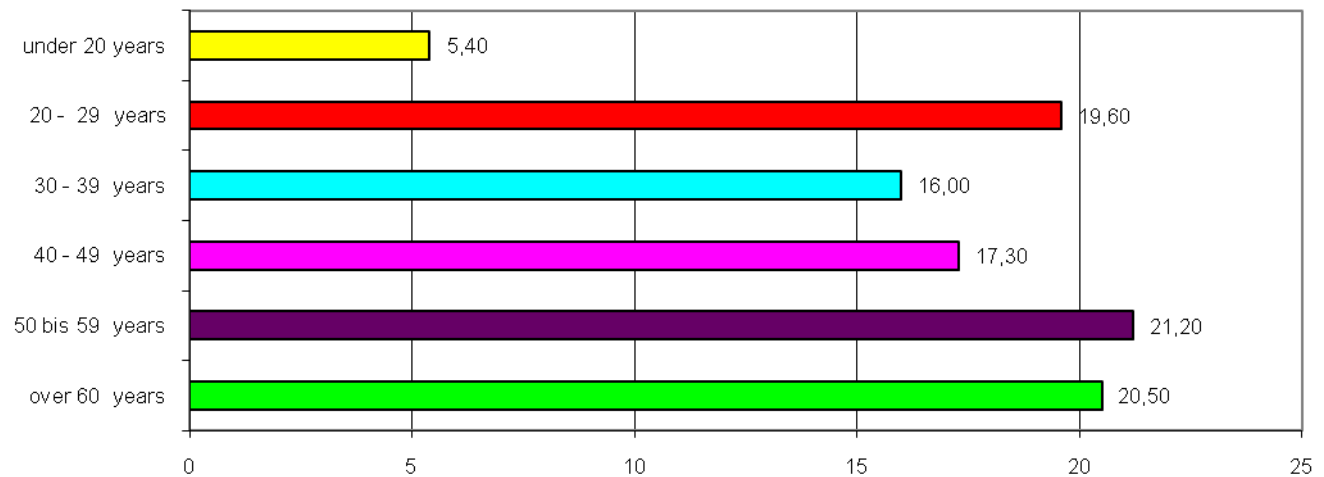

## Structure of age

DOCUMENTA  
KASSEL  
16/06 — 23/09  
2007

N= 4939